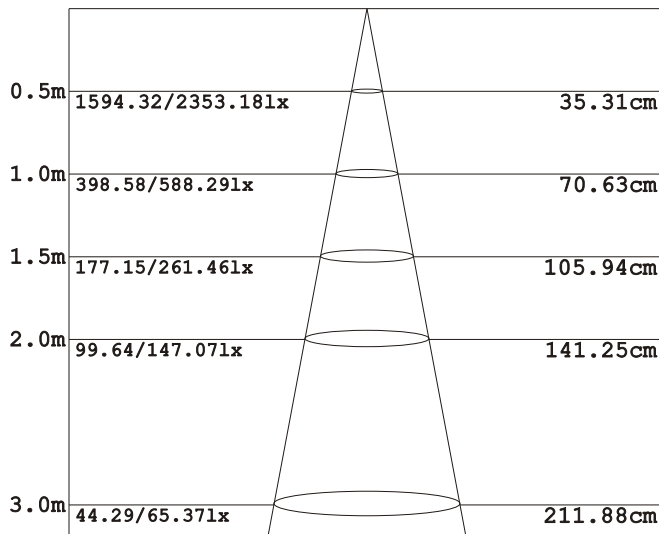

# DESIGNLIGHT

Artikel nr.: P-140  A E-nr74 642 15

Material: Aluminium  MW E-nr74 642 14

- Dimbar med driver D-MA518D
- 50 lm/w med lins o D-MA518D driver
- 88 lm/w utan lins o driver
- CRI Värde>80

## Ljusfördelningskurva (Enhet: Cd)

## Belysningsstyrka (Enhet: Lux)

Avstånd Belysningsstyrka Spridnings vinkel 38° Diam.

## Mått