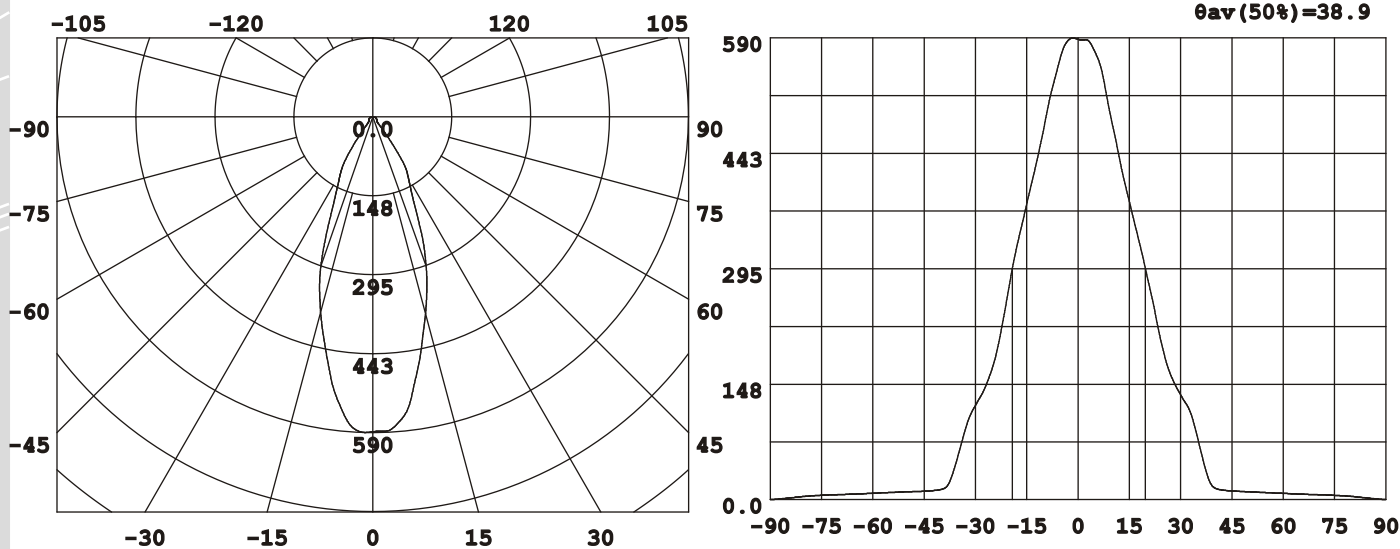

# DESIGNLIGHT

Artikel nr.: P-140  A E-nr74 642 15

Material: Aluminium  MW E-nr74 642 14

- Dimbar med driver D-MA518D
- 50 lm/w med lins o D-MA518D driver
- 88 lm/w utan lins o driver
- CRI Värde>80

## Ljusfördelningskurva (Enhet: Cd)

## Belysningsstyrka (Enhet: Lux)

Avstånd Belysningsstyrka Spridnings vinkel 38° Diam.