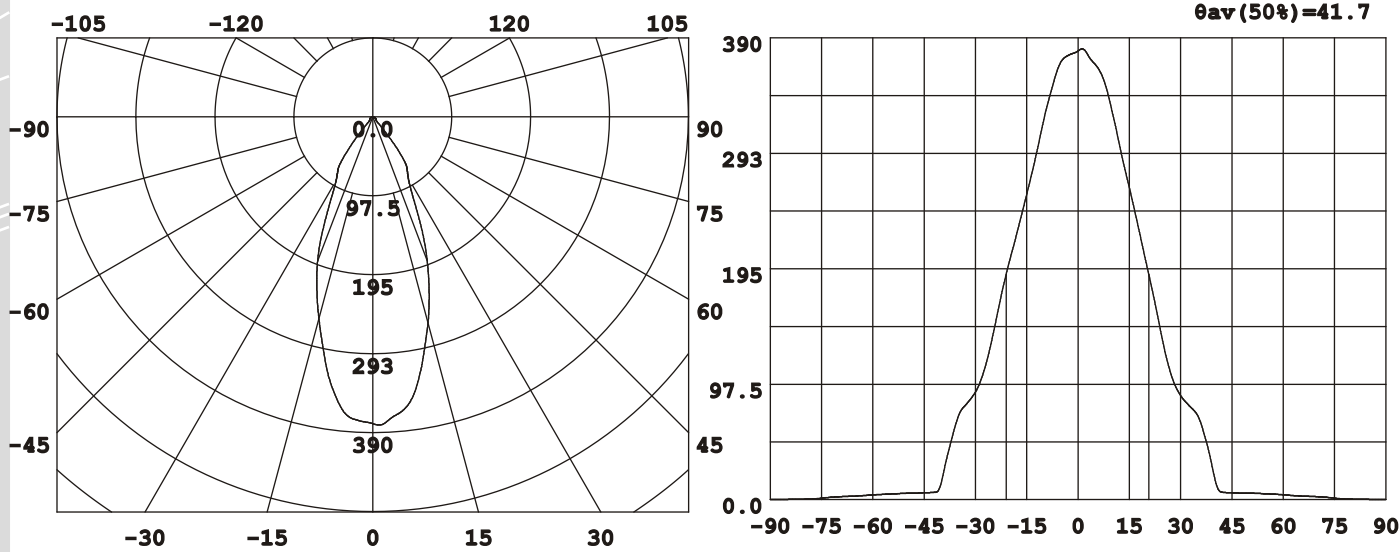

# DESIGNLIGHT

Artikel nr.: D-L4004     B E-nr74 642 07  
Material: Aluminium     MW E-nr74 642 20

- 43 lm/w med lins o driver
- 88 lm/w utan lins o driver
- CRI Värde>80

## Ljusfördelningskurva (Enhet: Cd)