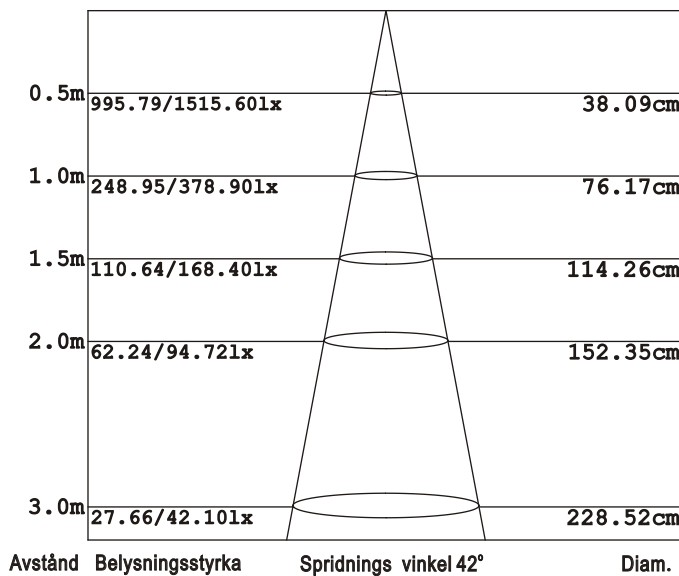

# DESIGNLIGHT

Artikel nr.: D-L4004     B E-nr74 642 07  
Material: Aluminium     MW E-nr74 642 20

- 43 lm/w med lins o driver
- 88 lm/w utan lins o driver
- CRI Värde>80

## Ljusfördelningskurva (Enhet: Cd)

## Mått